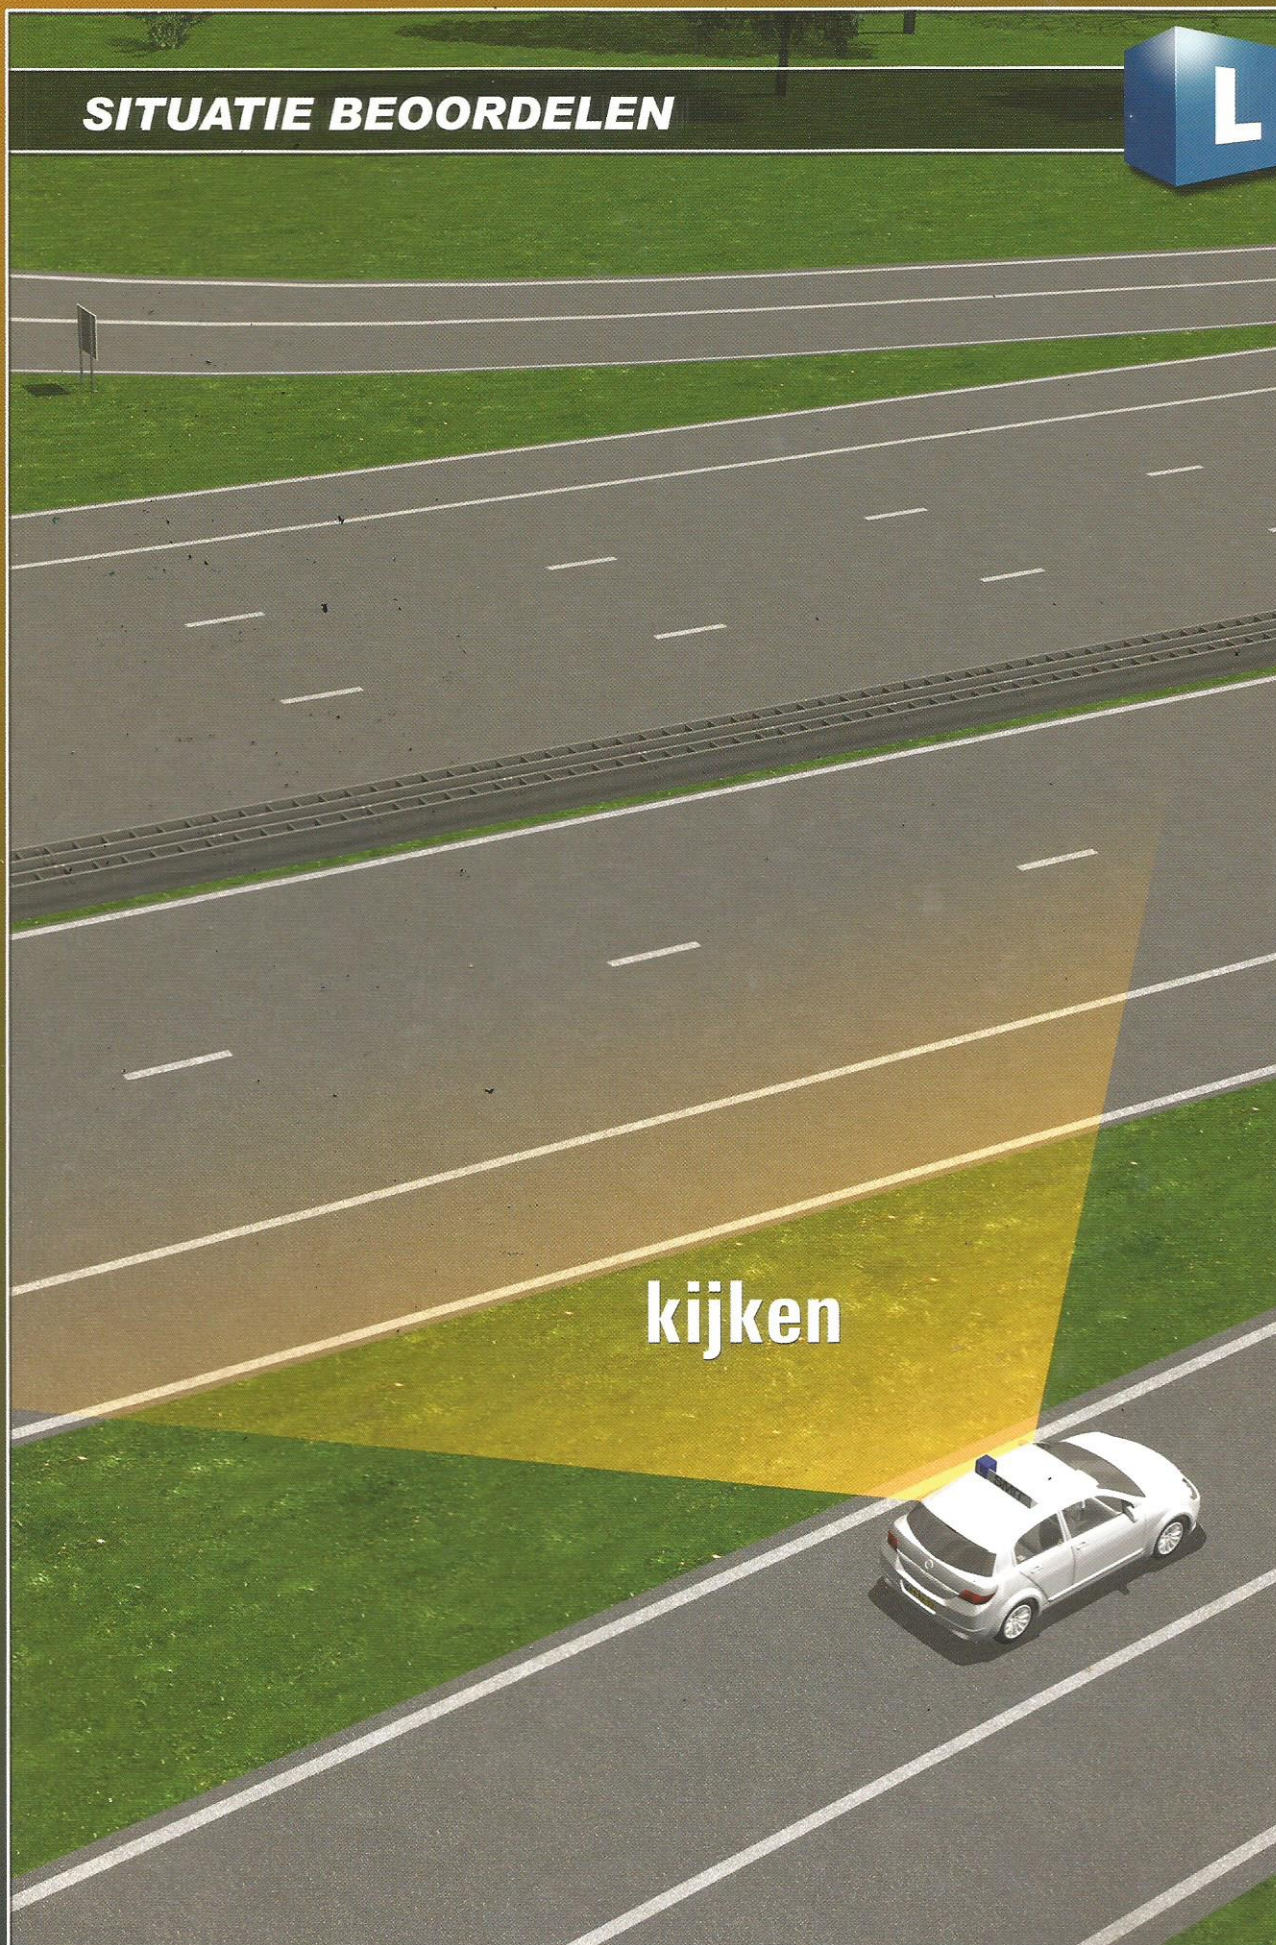

SITUATIE BEOORDELEN

kijken

KIJKEN

SNELHEID

?

100 km/h

?

80 km/h

?

50 km/h

AUTOSNELWEG **INVÖEGEN**

RICHTINGAANWIJZER

LET OP!

LET OP!

MOGELIJKHEDEN VAN INVOEGEN EN UITRIJDEN BIJ EEN WEEFVAK

VOLGORDE BIJ EEN WEEFVAK

SITUATIE BEOORDELEN

kijken

VERLOOP VAN RIJSTROKEN