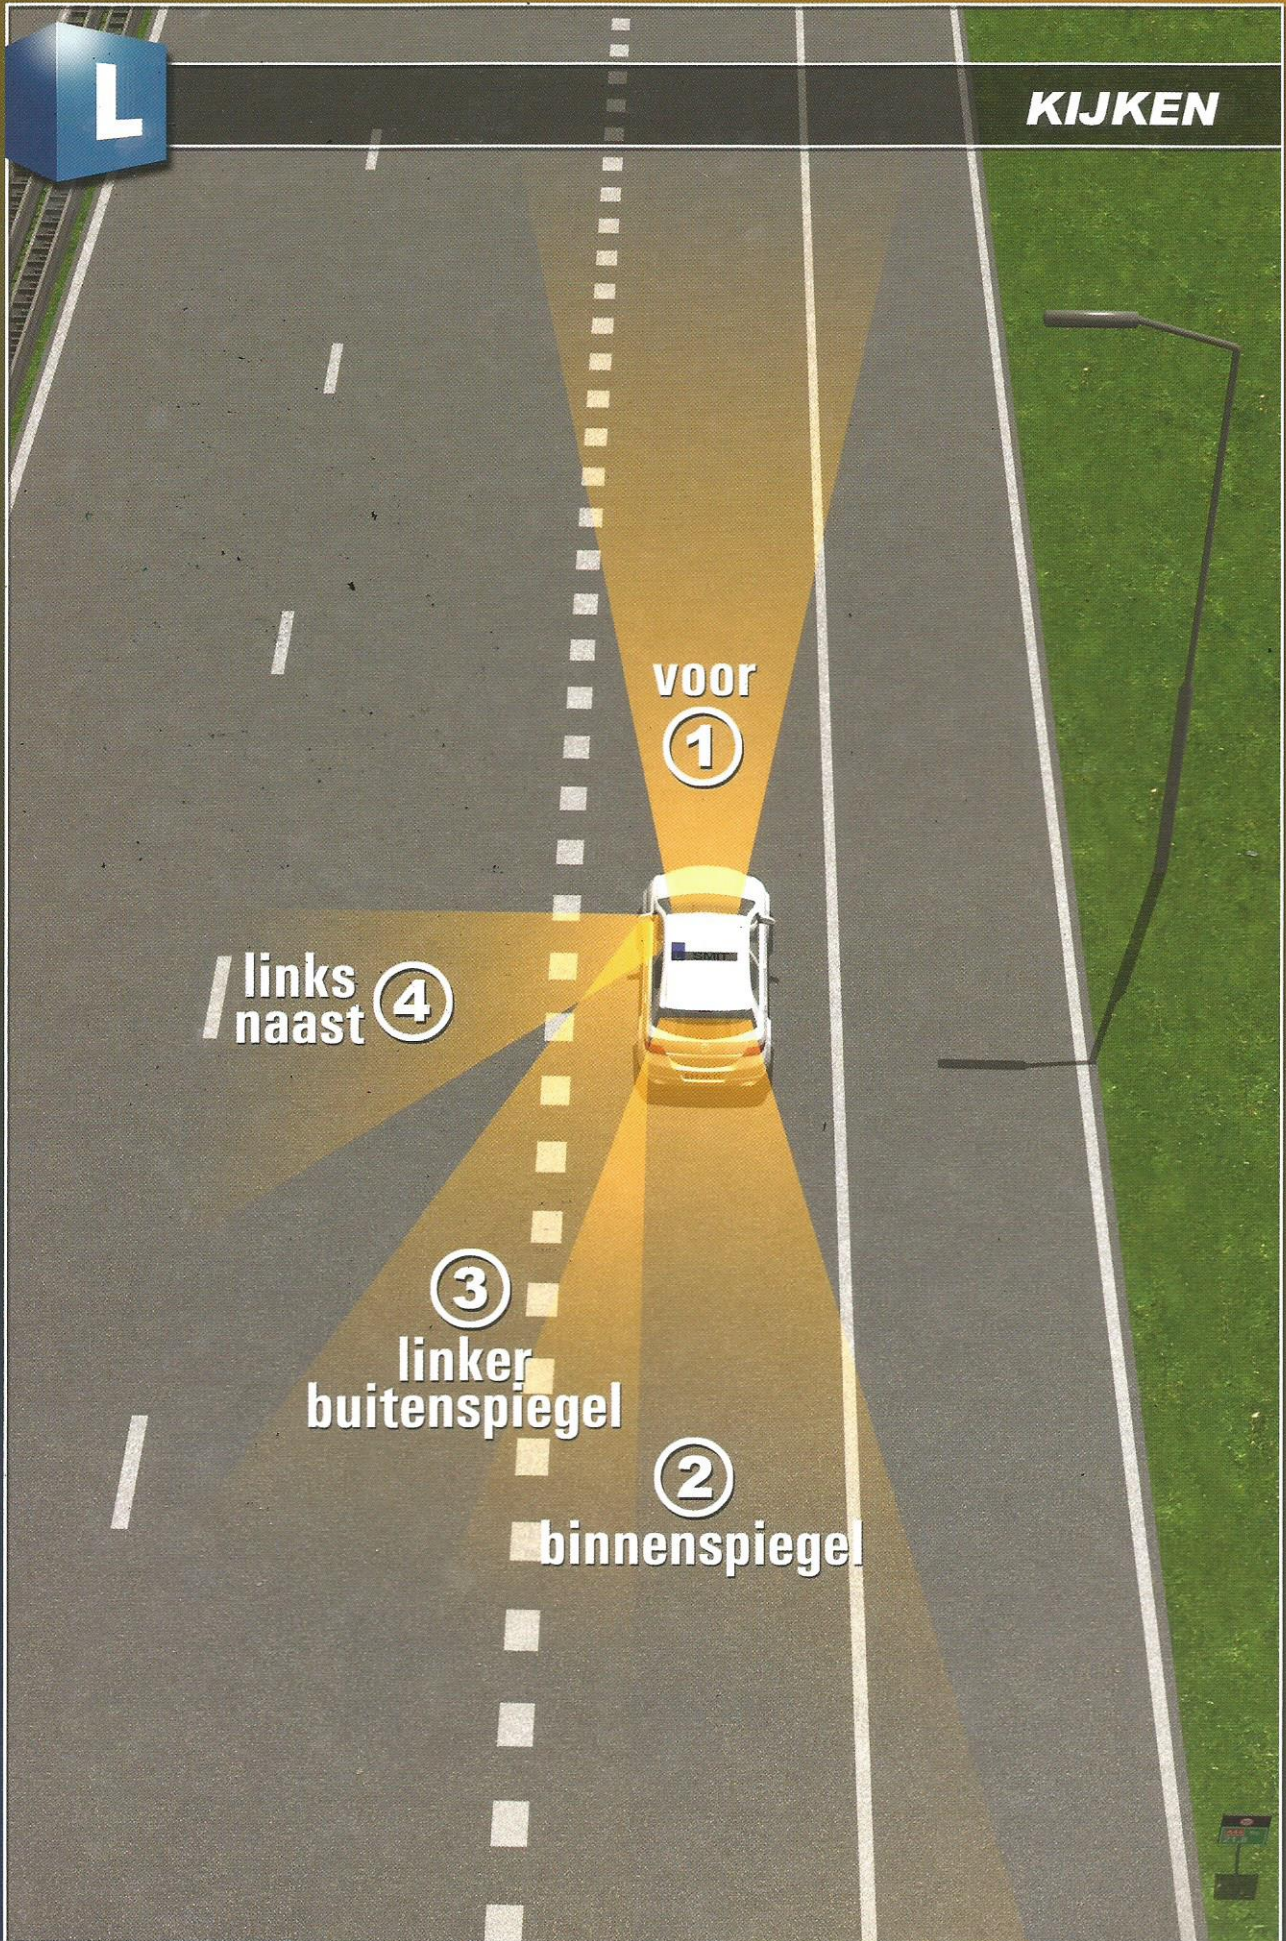

SITUATIE BEOORDELEN

kijken

KIJKEN

SNELHEID

?

100 km/h

?

80 km/h

?

50 km/h

AUTOSNELWEG **INVÖEGEN**

RICHTINGAANWIJZER

LET OP!

LET OP!

MOGELIJKHEDEN VAN INVOEGEN EN UITRIJDEN BIJ EEN WEEFVAK

VOLGORDE BIJ EEN WEEFVAK

SITUATIE BEOORDELEN

kijken

VERLOOP VAN RIJSTROKEN