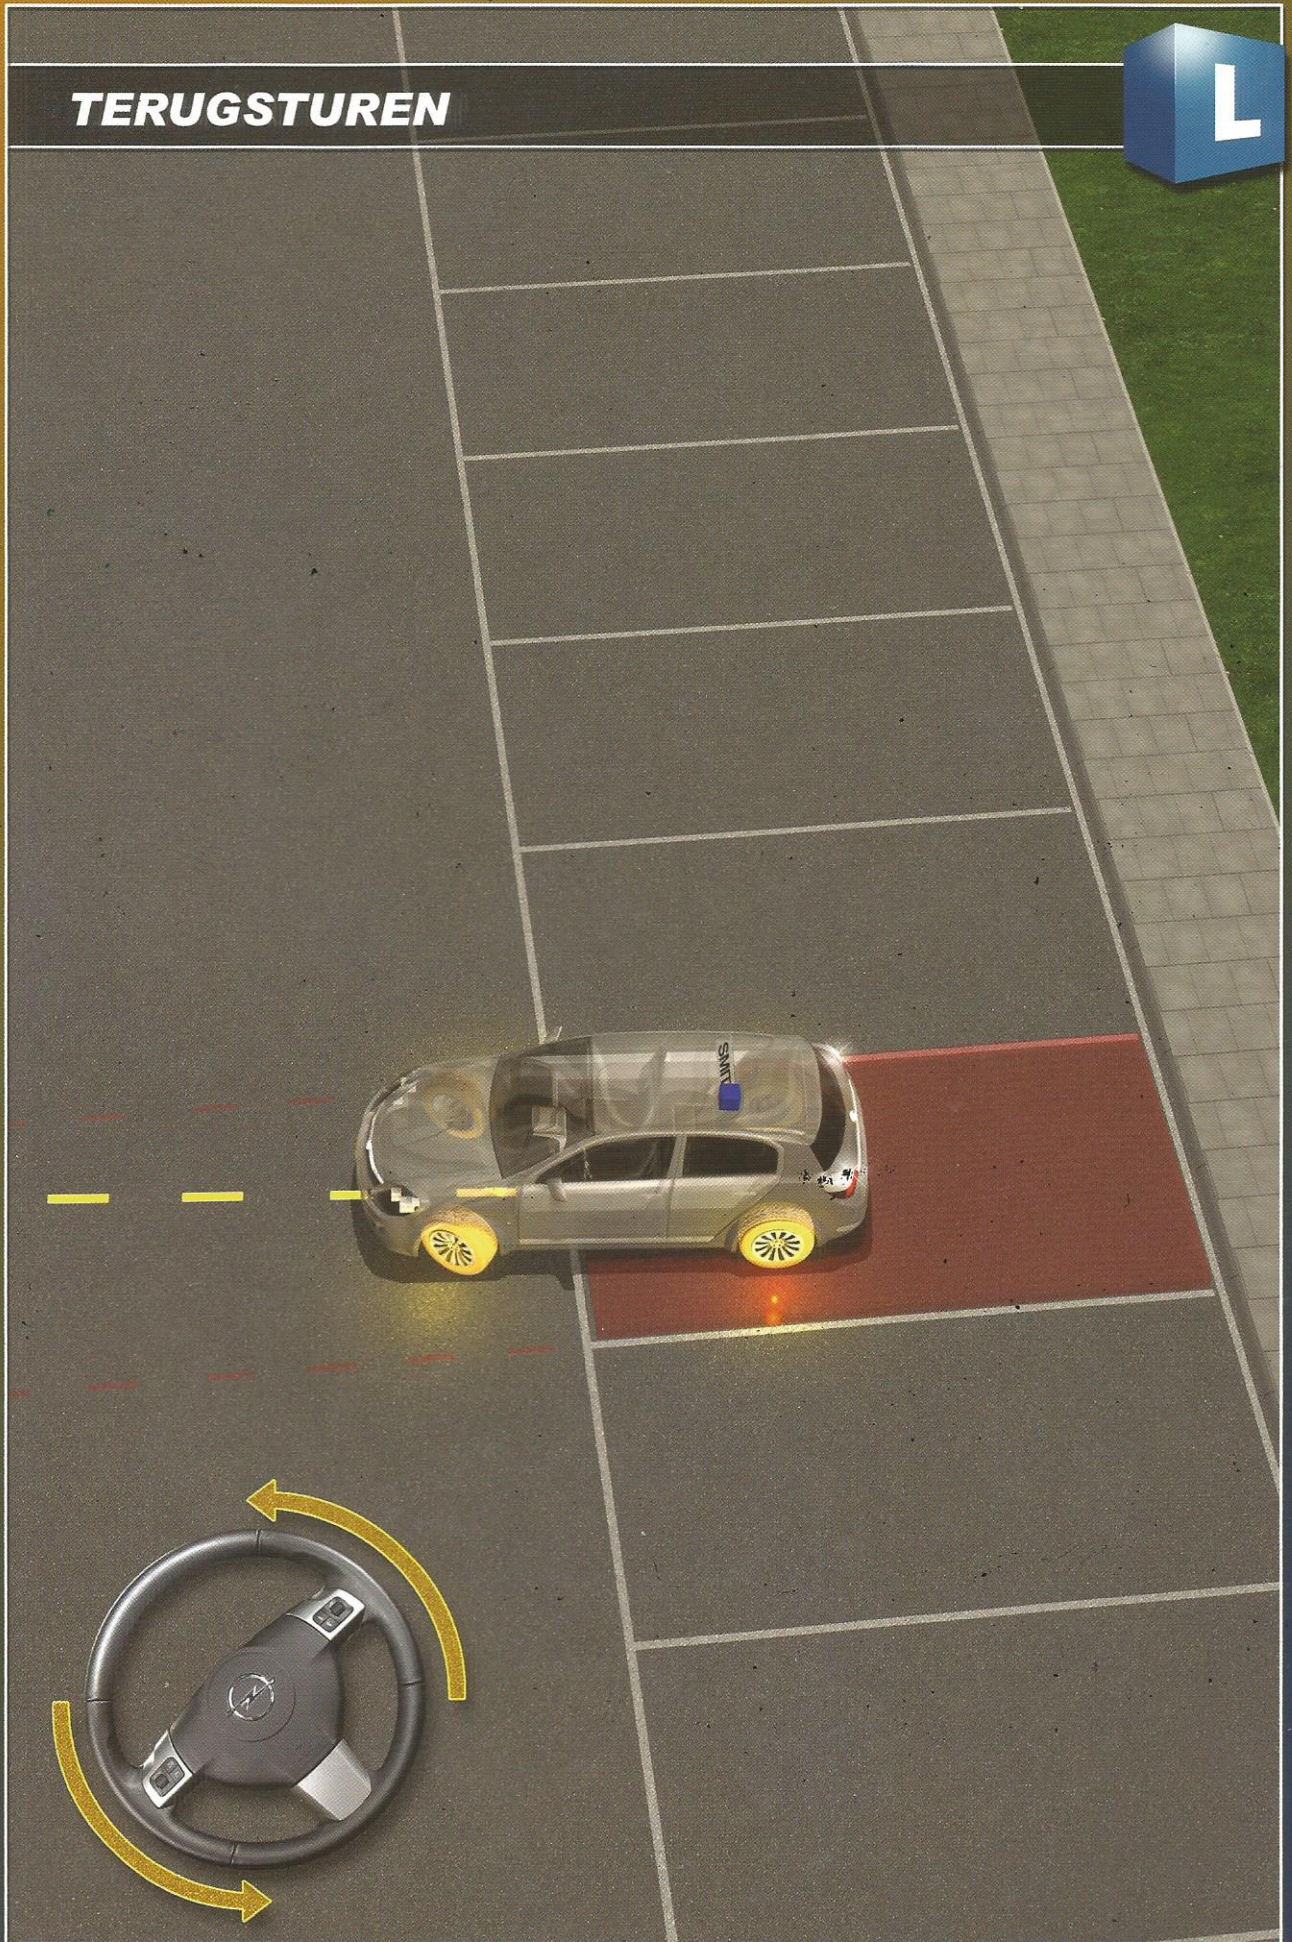

STUREN

UITZWAAI

voor

links naast

binnenspiegel

linker
buitenspiegel

TERUGSTUREN

STOPPEN EN POSITIE